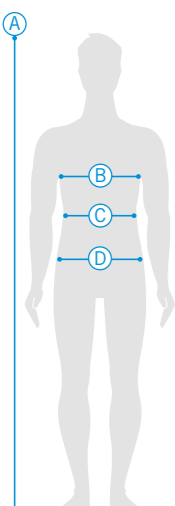

## SIZING SYSTEM

### WOMAN

POINTS	CM	BODY MEASURES												
A	Height	100	115	125	145	163	165	166	168	170	172	174	176	178
B	Chest	50	55	60	65	70	75	80	85	90	95	100	105	110
C	Breast	50	55	60	65	75	80	85	90	95	100	105	110	115
D	Waist	50	53	55	57	58	63	65	70	75	80	85	90	95
E	Hips	53	60	70	79	87	88	90	95	100	105	110	115	120

#### WATERWEAR SIZE RANGE

	F	24	26	28	30	32	34	36	38	40	42	44	46	48
USAUK	18	20	22	24	26	28	30	32	34	36	38	40	42	
I	28	30	32	34	36	38	40	42	44	46	48	50	52	
D	110 JR	116 JR	128 JR	152 JR	30	32	34	36	38	40	42	44	46	
AUS	4-5	6-7	8-9	10-11	12-13	14-15	6	8	10	12	14	16	18	

### MAN

POINTS	CM	BODY MEASURES													
A	Height	100	115	125	145	165	166	168	172	178	180	182	184	186	188
B	Chest	50	55	60	72	84	88	90	95	100	105	110	115	120	125
C	Waist	50	55	59	64	69	73	75	80	85	90	95	100	105	110
D	Hips	52	60	70	77	84	88	90	95	100	105	110	115	120	125