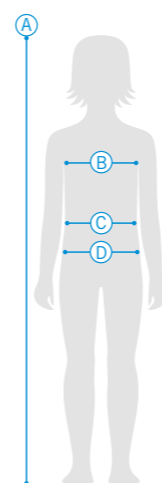

### WOMAN

POINTS	CM	BODY MEASURES												
A	Height	100	115	125	145	163	165	166	168	170	172	174	176	178
B	Chest	50	55	60	65	70	75	80	85	90	95	100	105	110
C	Breast	50	55	60	65	75	80	85	90	95	100	105	110	115
D	Waist	50	53	55	57	58	63	65	70	75	80	85	90	95
E	Hips	53	60	70	79	87	88	90	95	100	105	110	115	120

### MAN

POINTS	CM	BODY MEASURES													
A	Height	100	115	125	145	165	166	168	172	178	180	182	184	186	188
B	Chest	50	55	60	72	84	88	90	95	100	105	110	115	120	125
C	Waist	50	55	59	64	69	73	75	80	85	90	95	100	105	110
D	Hips	52	60	70	77	84	88	90	95	100	105	110	115	120	125

#### WATERWEAR SIZE RANGE

	F	45	50	55	60	65	70	75	80	85	90	95	100	105	110
USAUK	18	20	22	24	26	28	30	32	34	36	38	40	42	44	
I	32	34	36	38	40	42	44	46	48	50	53	54	56	58	
D	100 JR	110 JR	128 JR	140 JR	1	2	3	4	5	6	7	8	9	10	
AUS	4-5	6-7	8-9	10-11	8	10	12	14	16	18	20	22	24	26	

### GIRL

POINTS	CM	BODY MEASURES							
A	Height	90	98	110	116	128	140	152	164
B	Chest	49	51	53	55	60	65	70	75
C	Waist	49	50	51	53	55	57	59	60
D	Hips	50	55	60	65	70	75	80	85