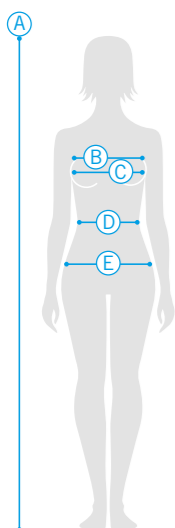

### WOMAN

POINTS	CM	BODY MEASURES												
A	Height	100	115	125	145	163	165	166	168	170	172	174	176	178
B	Chest	50	55	60	65	70	75	80	85	90	95	100	105	110
C	Breast	50	55	60	65	75	80	85	90	95	100	105	110	115
D	Waist	50	53	55	57	58	63	65	70	75	80	85	90	95
E	Hips	53	60	70	79	87	88	90	95	100	105	110	115	120