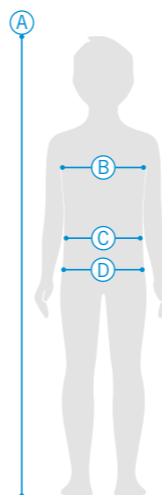

### WOMAN

POINTS	CM	BODY MEASURES												
A	Height	100	115	125	145	163	165	166	168	170	172	174	176	178
B	Chest	50	55	60	65	70	75	80	85	90	95	100	105	110
C	Breast	50	55	60	65	75	80	85	90	95	100	105	110	115
D	Waist	50	53	55	57	58	63	65	70	75	80	85	90	95
E	Hips	53	60	70	79	87	88	90	95	100	105	110	115	120

### MAN

POINTS	CM	BODY MEASURES													
A	Height	100	115	125	145	165	166	168	172	178	180	182	184	186	188
B	Chest	50	55	60	72	84	88	90	95	100	105	110	115	120	125
C	Waist	50	55	59	64	69	73	75	80	85	90	95	100	105	110
D	Hips	52	60	70	77	84	88	90	95	100	105	110	115	120	125

### GIRL

POINTS	CM	BODY MEASURES							
A	Height	90	98	110	116	128	140	152	164
B	Chest	49	51	53	55	60	65	70	75
C	Waist	49	50	51	53	55	57	59	60
D	Hips	50	55	60	65	70	75	80	85

### BOY

POINTS	CM	BODY MEASURES							
A	Height	90	98	110	116	128	140	152	164
B	Chest	49	51	53	55	60	70	77	85
C	Waist	49	50	51	55	59	63	67	71
D	Hips	50	55	60	65	70	75	80	85