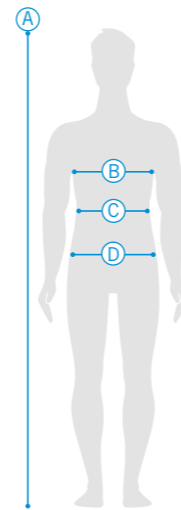

MAN

POINTS	CM	BODY MEASURES																			
A	Height	165	166	168	172	178	180	182	184	186	188										
B	Chest	84	88	90	95	100	105	110	115	120	125										
C	Waist	69	73	75	80	85	90	95	100	105	110										
D	Hips	84	88	90	95	100	105	110	115	120	125										

WATERWEAR SIZE RANGE

F	65	70	75	80	85	90	95	100	105	110
USAUK	26	28	30	32	34	36	38	40	42	44
I	40	42	44	46	48	50	53	54	56	58
D	1	2	3	4	5	6	7	8	9	10
AUS	8	10	12	14	16	18	20	22	24	26

WATER- POLO